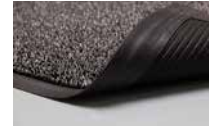

ASTRO PLUS

PERFORMANCE

GRATTE-PIEDS

TRAFIC ÉLEVÉ

COULEURS

NOIR

ANTHRACITE

BRUN SABLE

INFORMATION TECHNIQUE

- SURFACE: Polyéthylène
- POIDS SURFACE: ND
- ENDOS: Polyéthylène
- ÉPAISSEUR: 5/8"

FINITION

**Bordures
cousus
et collées**

GARANTIE

GARANTIE
CONFIANCE TOTALE

GRANDEURS DE TAPIS & ROULEAUX

TAPIS

3'3" X 4"
3'3" X 5"
3'3" X 8"

6'3" X 4"
6'3" X 8"

*Inclus bordures HD aux 4 côtés

ROULEAUX

3' X 50"
*Coupe droite

COUPES SUR MESURE: Jusqu'à 3' X 50' ou 6' X 25'

Le tapis le plus agressif pour emprisonner sable, sel et autres saletés

- Surface unique qui dissimule et piège la saleté au fond de la carquette
- Facile d'entretien en secouant simplement le tapis