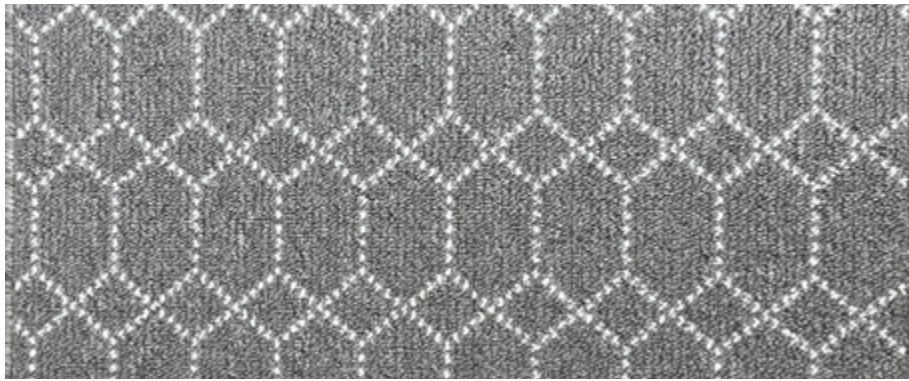

DEPUIS 1955
BEAVER
SINCE 1955

CHEMINS DE PASSAGE
Rouleau seulement

RUNNERS
Roll Only

BELMONT

CHEMIN
DE PASSAGE
27"
RUNNER

02 Lead Sugar

03 Blue Sugar

34 Grey White

97 Mocha Sugar

BENTLEY

CHEMIN
DE PASSAGE
29"
RUNNER

CARPETTE DISPONIBLE
ET DISPONIBLE À LA COUPE

RUG AVAILABLE
AND AVAILABLE CUT
TO SIZE

706 K

786 Z

968 K