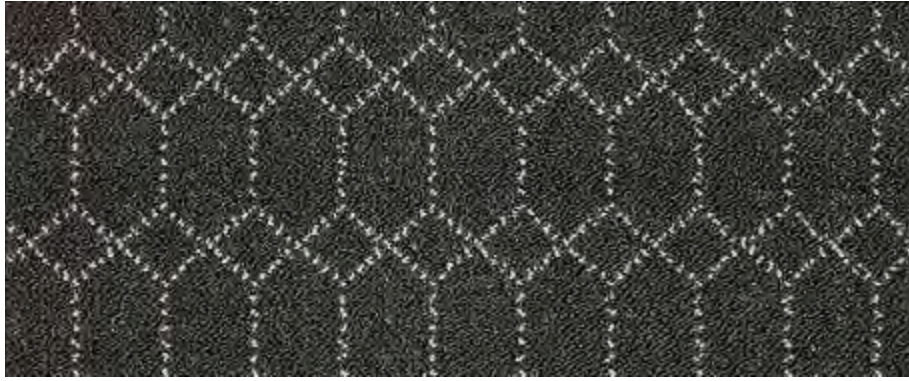

DEPUIS 1955
BEAVER
SINCE 1955

CHEMINS DE PASSAGE
Rouleau seulement

RUNNERS
Roll Only

BELMONT

CHEMIN
DE PASSAGE
27"
RUNNER

02 Lead Sugar

03 Blue Sugar

34 Grey White

97 Mocha Sugar

BENTLEY

CHEMIN
DE PASSAGE
29"
RUNNER

CARPETTE DISPONIBLE
ET DISPONIBLE À LA COUPE

RUG AVAILABLE
AND AVAILABLE CUT
TO SIZE

706 K

786 Z

968 K