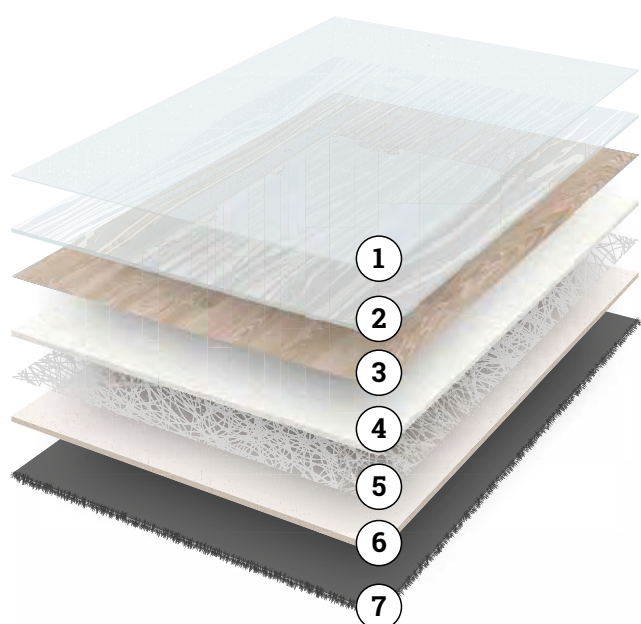

SOL TEXTILE

1. 1 Couche de protection supplémentaire PU
2. 2 Couche d'usure
3. 3 Décor imprimé
4. 4 Couche d'impression compacte
5. 5 Fibre de verre
6. 6 Couche compacte
7. 7 Couche de textile

Nerutex

Information technique

Gebriuksklasse	EN ISO 10874	23 - 33 - 42
Epaisseur totale	EN ISO 24346	ca. 2,80 mm
Couche d'usure	EN ISO 24340	ca. 0,50 mm
Traitement couche d'usure		HyperGuard+
Poids total/m²	EN ISO 23997	ca. 2.300 g/m²
Largeur		4 m
Longueur standard		ca. 30 m
Poids standard des rouleaux		ca. 270 kg
Classement feu	EN 13501-1	Cfl-S1
Glissance	EN 13893	DS
Résistance au glissement	EN 16165 Annex B	R10
Conductivité thermique	ISO 8302 (1991)	0,067 W/mK
Isolation thermique	EN 12667:2001-01	0,0338 m² K/W
Isolation acoustique	EN ISO 717-2	18 dB
Chauffage par le sol	EN 12524 EN 12667	Adapté
Résistance aux produits d'entretien domestiques	EN ISO 26987	Très bon
garantie usage résidentielle		20
Garantie usage semi-commercial		12

* Pose libre en parquet

La garantie couvre les erreurs de fabrication et l'usure précoce lors d'un emploi normal résidentiel.

PROPRE & HYGIÉNIQUE

USAGE INTENSIF

POSE SEMI-LIBRE JUSQU'A 45 M²

ENVERS TEXTILE NOIR

PIEDS HEUREUX

DESIGN ÉTOILE

20 ANS DE GARANTIE

12 ANS DE GARANTIE

MIRA-8356