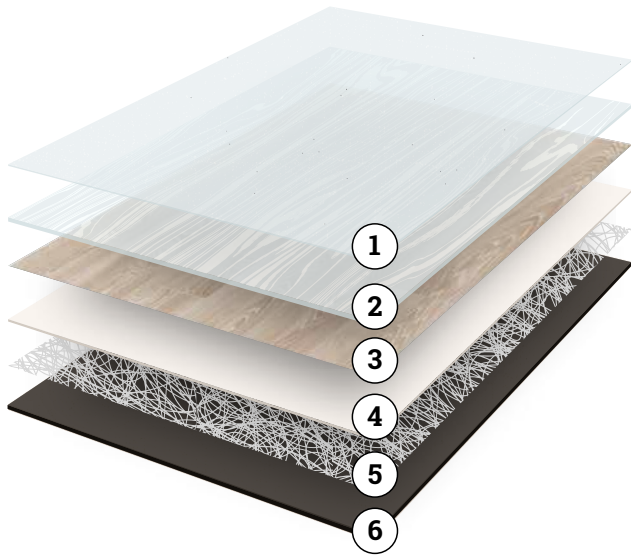

INSPIRANT
BEAVER
INSPIRING

SOL COMPACT

- 1 Couche de protection supplémentaire PU
- 2 Couche d'usure
- 3 Décor imprimé
- 4 Couche d'impression compacte
- 5 Fibre de verre
- 6 Sous-couche compact de haute densité

Tempo

Information technique

Classe d'usage	EN ISO 10874	23 - 33 - 42
Épaisseur totale	EN ISO 24346	ca. 2,00 mm
Couche d'usure	EN ISO 24340	ca. 0,50 mm
Traitement couche d'usure		HyperGuard+
Poids total/m ²	EN ISO 23997	ca. 2.150 g/m ²
Largeur		4 m
Longueur standard		ca. 25 m
Poids standard des rouleaux		ca. 215 kg
Classement feu	EN 13501-1	Bfl-S1*
Glissance	EN 13893	DS
Résistance au glissement	EN 16165 Annex B	R10
Conductivité thermique	ISO 8302 (1991)	0,130 W/mK
Isolation thermique	EN 12667:2001-01	0,0153 m ² K/W
Isolation acoustique	EN ISO 717-2	12 dB
Chauffage par le sol	EN 12524 EN 12667	Adapté
Résistance aux produits d'entretien domestiques	EN ISO 26987	Très bon
Garantie usage résidentielle		20
Garantie usage semi-commercial		12