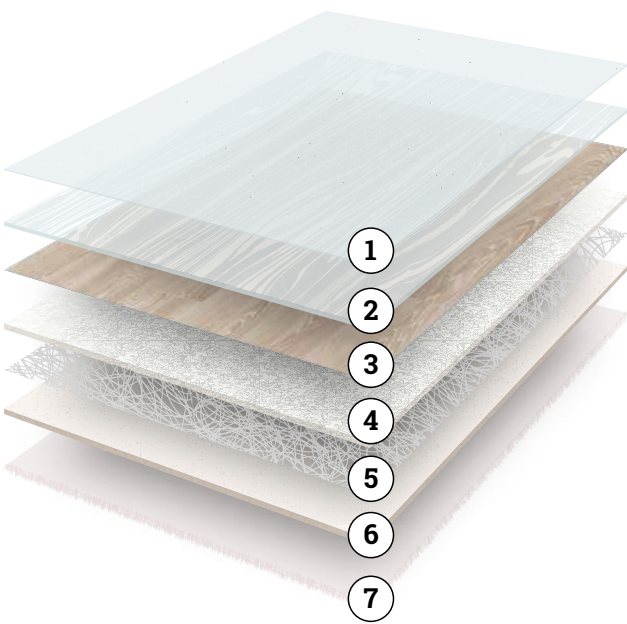

DESIGN ETOILE

PIEDS HEUREUX

POSE SEMI-LIBRE JUSQU'A 25 M²

ENVERS TEXTILE DE HAUTE QUALITE

5 ANS GARANTIE

## SOL TEXTILE

- 1 Couche de protection supplémentaire PU
- 2 Couche d'usure
- 3 Décor imprimé
- 4 Couche d'impression compacte
- 5 Fibre de verre
- 6 Couche compacte
- 7 Couche de textile

### Information technique

Classe d'usage	EN ISO 10874	22
Épaisseur totale	EN ISO 24346	ca. 2,50 mm
Couche d'usure	EN ISO 24340	ca. 0,20 mm
Traitement couche d'usure		Natural Feel
Poids total/m <sup>2</sup>	EN ISO 23997	ca. 1.650 g/m <sup>2</sup>
Largeur		4 m
Longueur standard		ca. 30 m
Poids standard des rouleaux		ca. 198 kg
Classement feu	EN 13501-1	Cfl-S1
Glissance	EN 13893	DS
Résistance au glissement	EN 16165 Annex B	R10
Conductivité thermique	ISO 8302 (1991)	0,0667 W/mK
Isolation thermique	EN 12667:2001-01	0,0338 m <sup>2</sup> K/W
Isolation acoustique	EN ISO 717-2	16 dB
Chauffage par le sol	EN 12524 EN 12667	Adapté
Résistance aux produits d'entretien domestiques	EN ISO 26987	Très bon
Garantie usage résidentielle		5