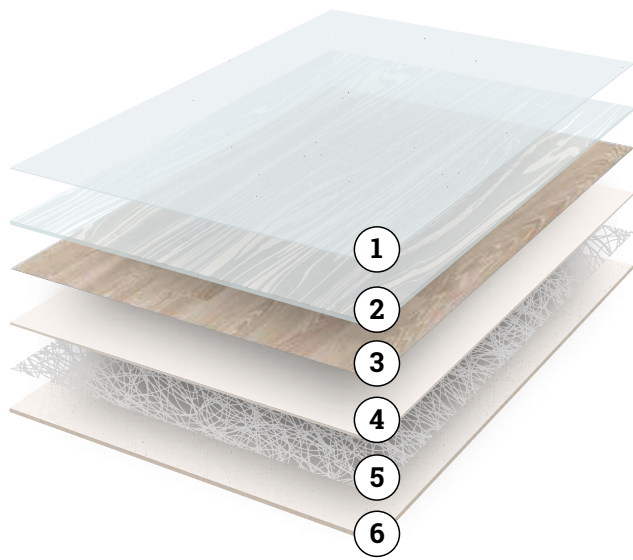

DESIGN
ETOILE

RÉSISTANT
AUX TACHES

PIEDS HEUREUX

15
ANS DE
GARANTIE

Ultimate Surfaces

INSPIRANT
BEAVER
INSPIRING

ivc LIVING

Ultimate Surfaces

SOL COMPACT

- 1 Couche de protection supplémentaire PU
- 2 Couche d'usure
- 3 Décor imprimé
- 4 Couche d'impression compacte
- 5 Fibre de verre
- 6 Sous-couche compact de haute densité

Information technique

Classe d'usage	EN ISO 10874	23 - 32
Épaisseur totale	EN ISO 24346	ca. 2,80 mm
Couche d'usure	EN ISO 24340	ca. 0,35 mm
Traitement couche d'usure		PU lacquer
Poids total/m ²	EN ISO 23997	ca. 1.800 g/m ²
Largeur		4 m
Longueur standard		ca. 30 m
Poids standard des rouleaux		ca. 216 kg
Classement feu	EN 13501-1	Cfl-S1
Glissance	EN 13893	DS
Résistance au glissement	EN 16165 Annex B	R10
Conductivité thermique	ISO 8302 (1991)	0,098 W/mK
Isolation thermique	EN 12667:2001-01	0,0272 m ² K/W
Isolation acoustique	EN ISO 717-2	18 dB
Chauffage par le sol	EN 12524 EN 12667	Adapté
Résistance aux produits d'entretien domestiques	EN ISO 26987	Très bon
Garantie usage résidentielle		15